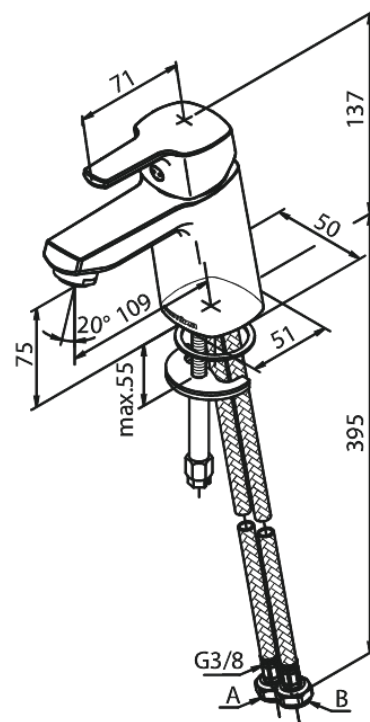

Unikke egenskaber

FM Mattsson Denmark ApS 1
Hvidkærvej 48, 5250 Odense SV, CVR 56416218

Tlf.: 88 33 00 34 danmark@fmmattssongroup.com

Mere information på damixa.dk

damixa